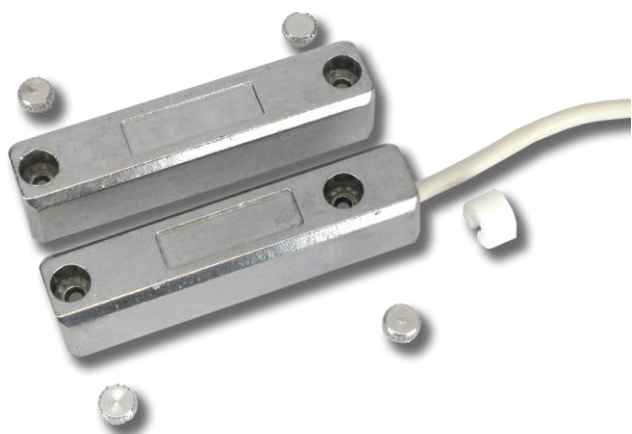

# K107

**Contatto magnetico a vista da interno di grande portata per installazione su serramenti in ferro**

## Dati tecnici

Modello	K107
Codice di magazzino	PPCMACV01600
Tipologia	Contatto magnetico a vista da interno di grande portata per installazione su serramenti in ferro. Contatto di tipo N.C. con anta chiusa
Connessione	Collegamento con 4 fili di uscita di lunghezza 120cm
Distanza di funzionamento	30mm (non su ferro), 22mm su ferro
Dimensioni	L 80 x H 18 x P 18mm (reed e magnete)
Contenitore	Contenitore ad alta resistenza in alluminio pressofuso. Viti di fissaggio con tappi antirimozione
Certificazione	Certificazione IMQ-Allarme EN50131-2-6: Grado 2 classe IV
Confezione	Confezione da 2 pz